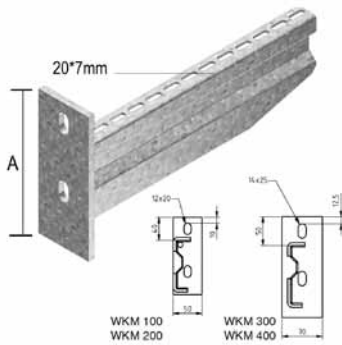

HDWKM

Консоль для больших нагрузок

Для непосредственного крепления на стену и для крепления на потолочную стойку

Стандартное исполнение

Горячее цинкование

	Максимальная нагрузка (в кг)
HDWKM100	600
HDWKM200	620
HDWKM300	620
HDWKM400	610

HD	Артикул	↑ мм	↔ мм	↔ мм	↔ мм	кг/шт.	📦	Наличие на складе	Ед. изм.
-	HDWKM100	125	125	-	-	0,450	24	✓	шт.
-	HDWKM200	134	225	-	-	0,650	24	✓	шт.
-	HDWKM300	175	325	-	-	1,530	12	✓	шт.
-	HDWKM400	175	425	-	-	1,830	6	✓	шт.

Максимальная нагрузка (в кг): равномерно распределенная на всю ширину кронштейнов.